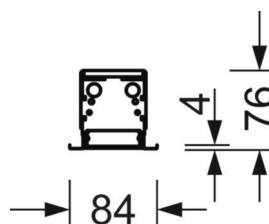

Механика

| | |
|-----------------------------|---|
| цвет корпуса | белый стандартный для электротехники RAL 9016 |
| размеры (LxWxH/DxH) | 1176mm x 84mm x 76mm |
| Глубина | 72mm |
| Потолочная система | потолки с вырезами [AD], подвесные панельные потолки [PD], модуль 100 |
| вырез в потолке (ДxШ/диам.) | L(+L+L...)+10mm x 74mm |
| глубина встройки | 155mm [AD] |
| вес (нетто) | 3.1kg |
| Вид монтажа | настенная установка отдельных светильников, световые полосы, встраиваемые в потолок |

DEEP-LINK

<https://www.regiolum.de/ru/article/60521026680>

| | |
|----------------|----------------|
| Ссылка | LED 2400lm 840 |
| ηLB | 100 % |
| Φ ↓/↑ | 100 % / 0 % |
| UGR поп./вдоль | 24.8 / 24.9 |

размеры

| | | |
|-----------------|---------------|---|
| L | 1176 mm | Длина |
| B | 84 mm | Ширина |
| H | 76 mm | Высота |
| T | 72 mm | Глубина |
| DA(L/LB) | L(+L+L...)+10 | Сечение, длина (в световой полосе) |
| DA(B) | 74 mm | Сечение, ширина |
| DS min | 10 mm | Минимальная толщина потолка |
| DS max | 50 mm | Максимальная толщина потолка |
| Et(AD) | 155 mm | Минимальное расстояние от потолка (потолки с вырезом) |
| Et(PD) | 170 mm | Минимальное расстояние от потолка (панельный потолок) |
| MBPD1 | 100 mm | Модульный размер, ширина (панельный потолок) |