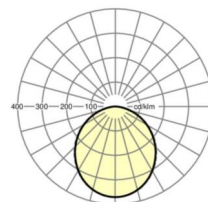

параметры

номер заказа	60521026680
код EAN	4020863319046
номер таможенного тарифа	94051190
Знак прохождения контроля	IP 20, класс защиты I, F, Indoor, CE
Степень ударопрочности IK	IK02
Температура окружения	ta 25°C
Особые свойства	Готовность к IoT «Ready for IoT»
Гарантийный срок	5 лет

электротехника

Балласт	Электронный драйвер DALI2 (1 штука)
Мощность системы	23W
сетевое напряжение	230V/50Hz
автоматический предохранитель (пусковой ток)	18 штук/B10, 30 штук/B16, 31 штук/C10, 50 штук/C16
класс энергосбережения/Источник света	C

Оптика

Оснастка	LED, цветопередача/оттенок света CRI ≥ 80 / 4000K
Допуск для координаты цветности (MacAdam)	3SDCM
Номинальный световой поток	2451lm
Срок службы LED	50000h L80/B10 (Tq 25°C)
светоотдача светильников	106lm/W
UGR поп./вдоль	24.8 / 24.9

Механика

цвет корпуса	белый стандартный для электротехники RAL 9016
размеры (LxWxH/DxH)	1176mm x 84mm x 76mm
Глубина	72mm
Потолочная система	потолки с вырезами [AD], подвесные панельные потолки [PD], модуль 100
вырез в потолке (ДxШ/диам.)	L(+L+L...)+10mm x 74mm
глубина встройки	155mm [AD]
вес (нетто)	3.1kg
Вид монтажа	настенная установка отдельных светильников, световые полосы, встраиваемые в потолок

DEEP-LINK

<https://www.regiolum.de/ru/article/60521026680>